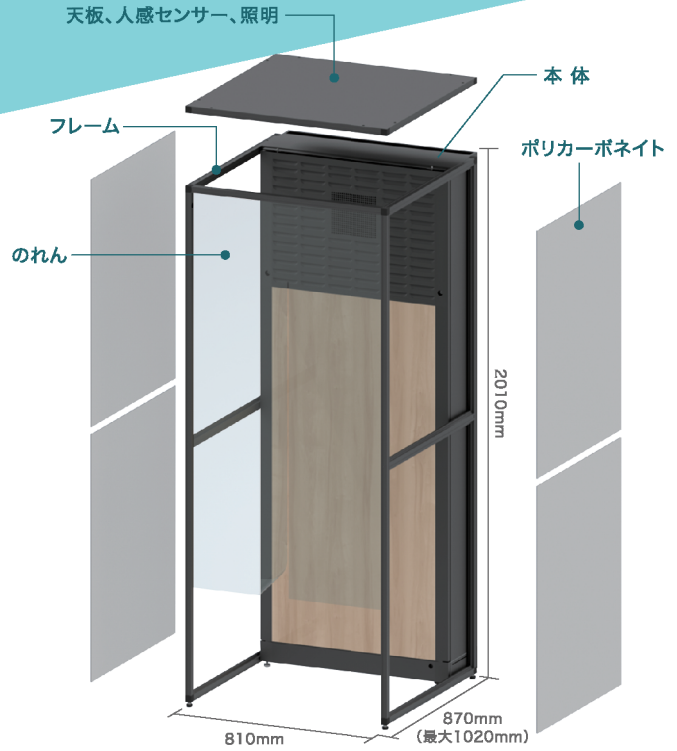

New

様々な空間に。
どんな場所でも、

[1人用BOX型喫煙ブース]

COCOPA

COCOPA(ココパ)は、どんな場所でも設置を叶え、
しっかり分煙対策のできる、スタイリッシュデザインで、
様々な空間に設置できる喫煙ブースです。

コンパクトでも優れた機能

Compact size

コンパクトな
1人用喫煙ブース

1人で利用するので受動喫煙の心配がなく、感染症対策にも効果的です。
大がかりな設置工事も不要で、快適な喫煙空間を省スペース・低コストで実現します。

Performance

技術に基づいた
確かな性能

コンパクトながら厚生労働省が定める分煙基準を高レベルでクリアする、優れた吸気・脱臭・排気機能を搭載。ブース内外の空気を常にクリーンに保ちます。

省スペースをリーズナブルに

実現する改正健康増進法に

対応した1人用喫煙ブース

高レベルで吸気・脱臭・排気を行い、しかもコンパクト設計。改正健康増進法の分煙基準をすべて満たし、ブース内外の空気をクリーンに保ちます。

1人利用なので、感染症対策にも効果的。安心して喫煙タイムを楽しめます。喫煙者の来客をないがしろにできない業種の方、特に設置スペースの確保にお困りの方にお勧め、設置工事不要で省スペースを低コストで実現します。

総揮発性有機化合物
除去 **95%**
以上

排気浮遊粉塵濃度
0.015 mg/m³
以下

ブース出入口の境界面
風速 **0.2** m/s
以上

高レベルで吸気・脱臭・排気を行い、ブース内外の空気をクリーンに保ちます。

コンパクト設計で様々な空間に設置が可能です。

【COCOPA(ココパ)仕様】

外形寸法	高さ 2010×幅 810×奥行き 870mm(最大1020mm)
重量	約150kg
本体構造	プレフィルタ、高性能フィルタ、触媒、ファン、ケーシング
風量	約5m ³ /min
電源	AC100V(50/60Hz)
電力	140W