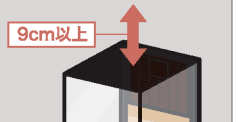

省スペースをリーズナブルに

実現する改正健康増進法に

対応した1人用喫煙ブース

高レベルで吸気・脱臭・排気を行い、しかもコンパクト設計。改正健康増進法の分煙基準をすべて満たし、ブース内外の空気をクリーンに保ちます。

1人利用なので、感染症対策にも効果的。安心して喫煙タイムを楽しめます。喫煙者の来客をないがしろにできない業種の方、特に設置スペースの確保にお困りの方にお勧め、設置工事不要で省スペースを低コストで実現します。

総揮発性有機化合物
除去 **95%**
以上

排気浮遊粉塵濃度
0.015 mg/m³
以下

ブース出入口の境界面
風速 **0.2** m/s
以上

【COCOPA(ココパ)仕様】

外形寸法	高さ 2010×幅 810×奥行き 870mm(最大1020mm)
重量	約150kg
本体構造	プレフィルタ、高性能フィルタ、触媒、ファン、ケーシング
風量	約5m³/min
電源	AC100V(50/60Hz)
電力	140W

COCOPA(ココパ)設置条件
上方向に9cm空間を確保してください。

cocopaは 保守メンテナンスが必要です。

全国対応(一部地区除く)

定期的な点検整備を行うことで、性能を維持しトラブルを未然に防ぐことができます。

喫煙本数30本/1日の場合(例)

※使用状況、喫煙負荷状況によってメンテナンス頻度は異なります。

保証・アフターサービス

お客様に十分ご満足いただけますよう、品質には細心の注意を払っておりますが、万一、ご購入日より1年以内に不都合が起こった場合はメーカーにて無償対応致します。(消耗品費用除く)

機械・環境営業部機械営業課

〒100-8377 東京都千代田区丸の内2丁目3番2号郵船ビル6階

TEL.03-3216-5321 FAX.03-3216-5263

<https://www.nittetsukou.co.jp/>